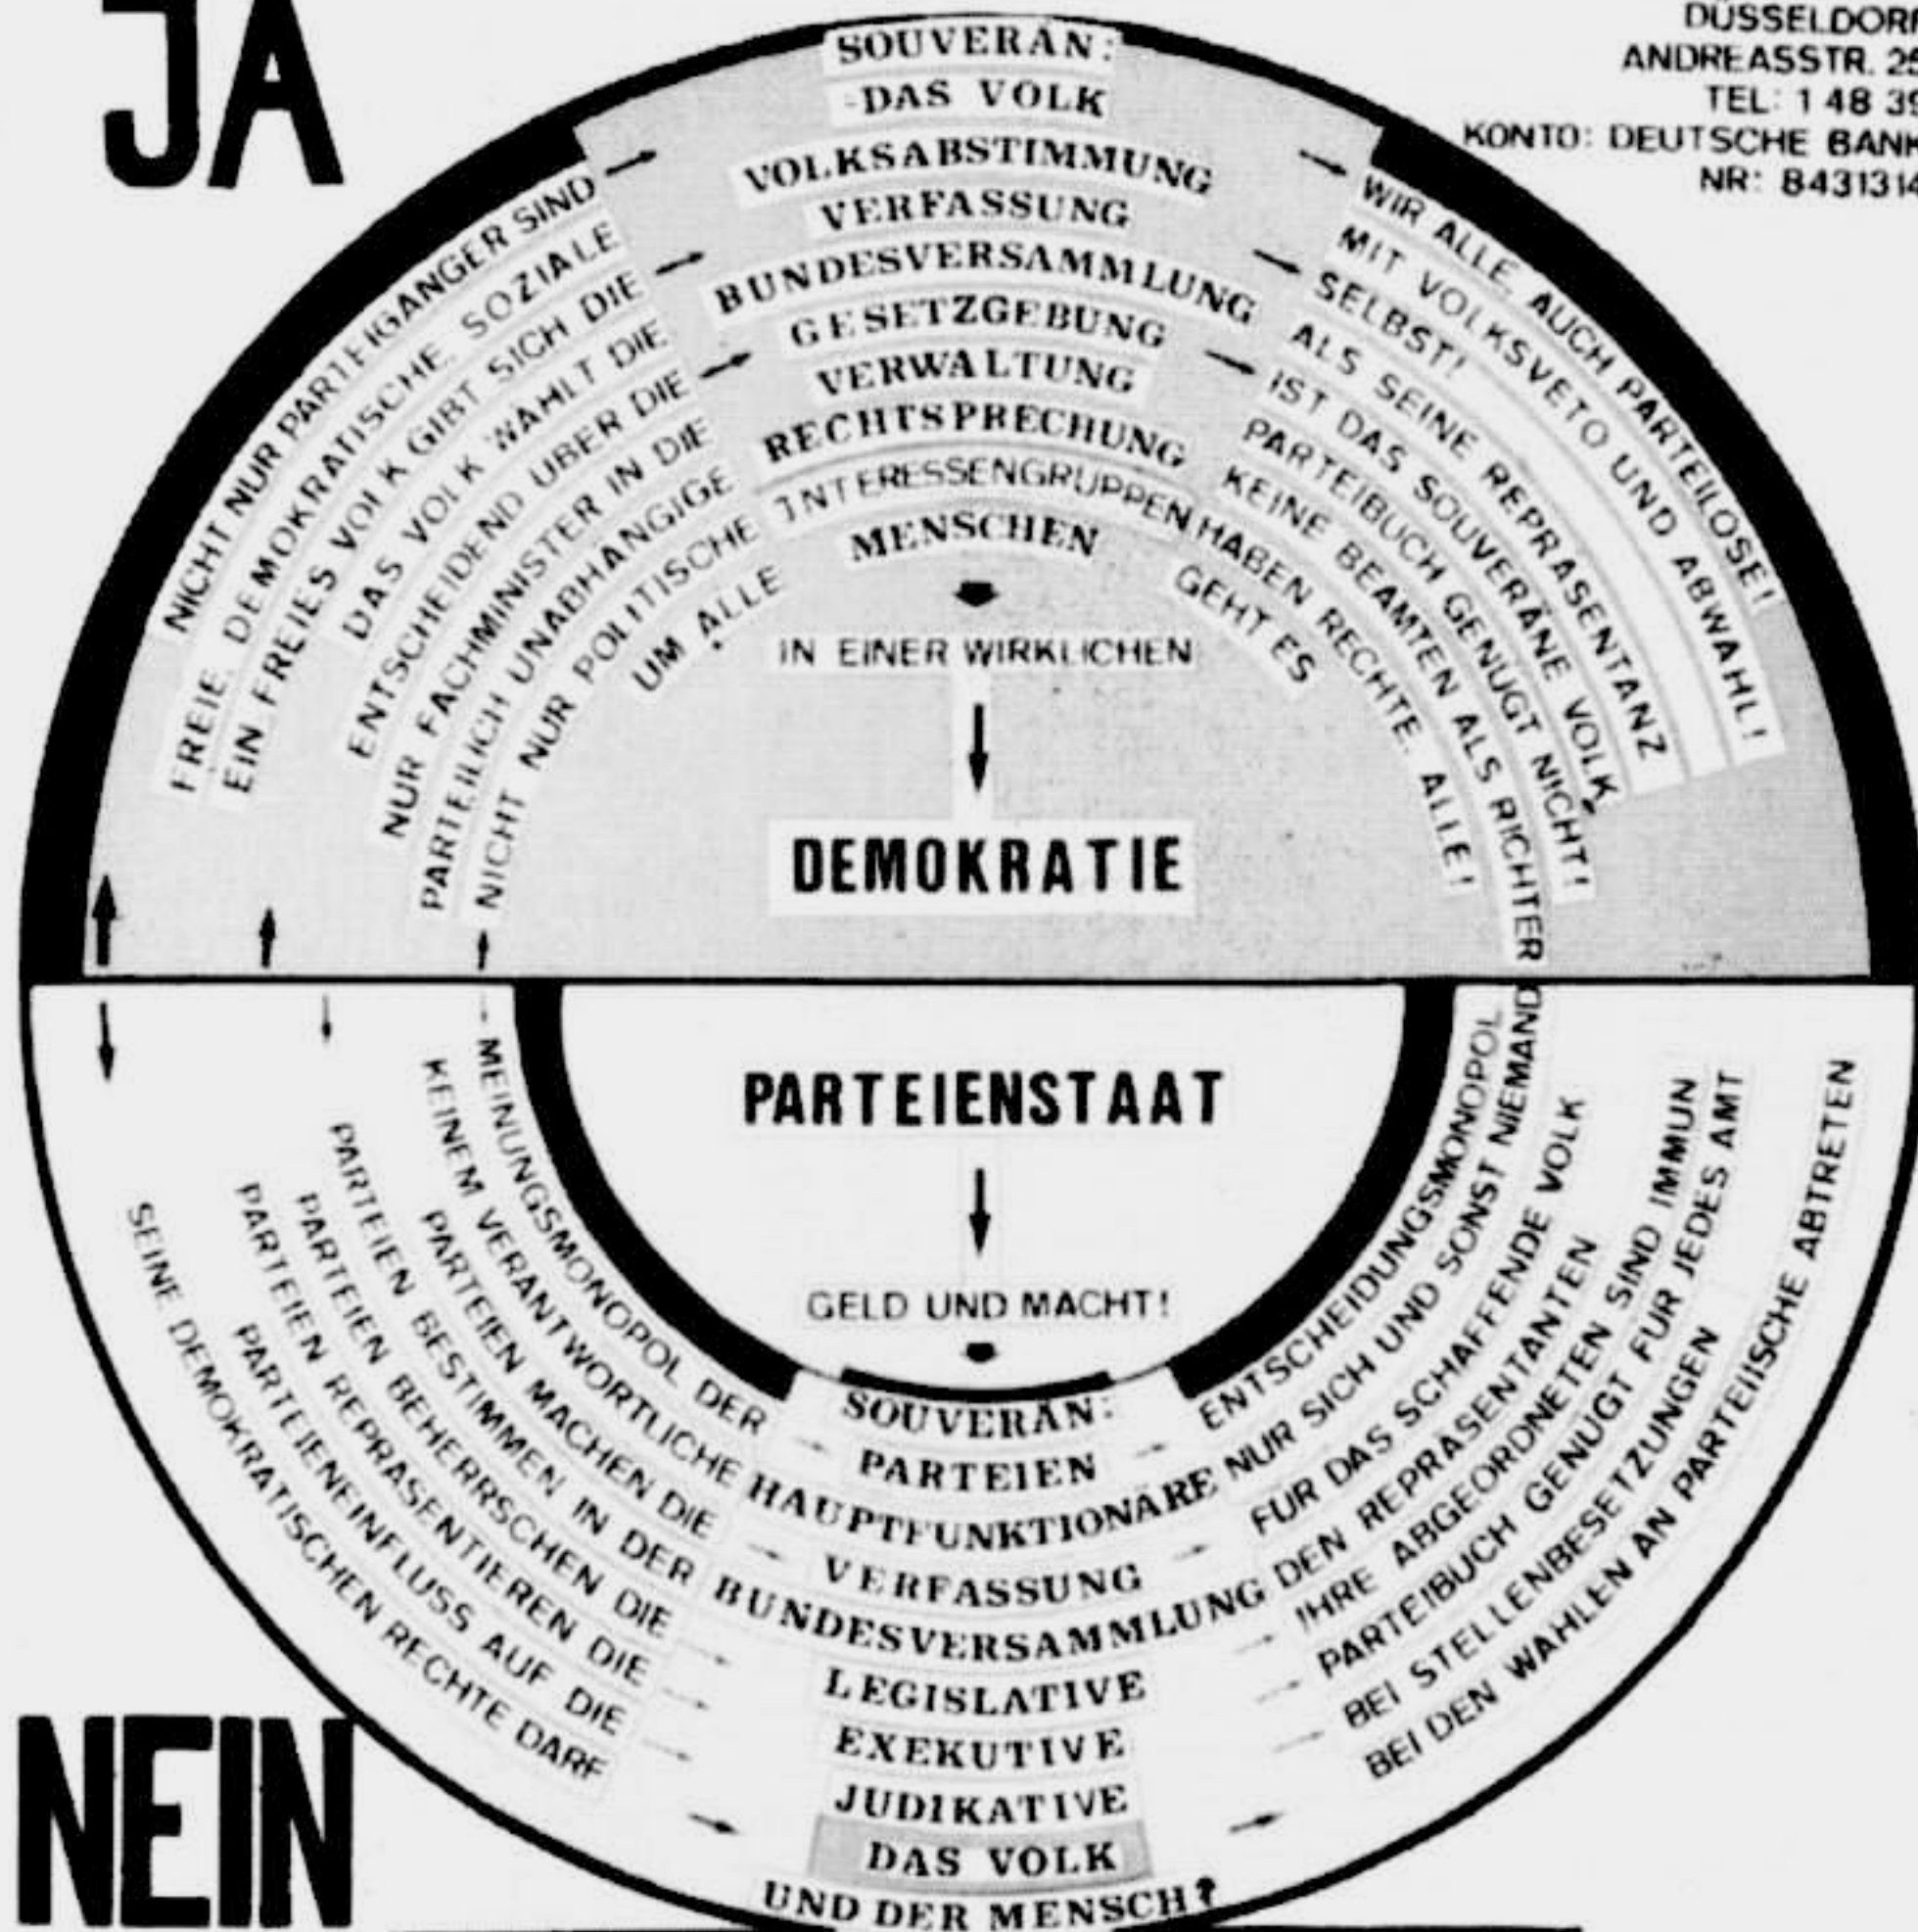

EIN VERGLEICH ZWEIER GESELLSCHAFTSFORMEN

DIREKTE DEMOKRATIE

ORGANISATION DER NICHTWÄHLER
FÜR FREIE VOLKSABSTIMMUNG
INFORMATIONSTELLE
DÜSSELDORF
ANDREASSTR. 25
TEL: 1 48 39
KONTO: DEUTSCHE BANK
NR: 8431314

JA

- VOLKSEINFLUSS PARTEIENEINFLUSS -
AUF DIE POLITISCHE WILLENSBILDUNG

Joseph Beuys, art Informedia EDITION, Tragetasche aus Polyethylen mit Filzplastik, 1. Auflage 10000 Exemplare, 1971

So kann die Parteiendiktatur überwunden werden!

Volksabstimmung
Staat = Volk Alle Jeder
freier Demokratischer Sozialismus