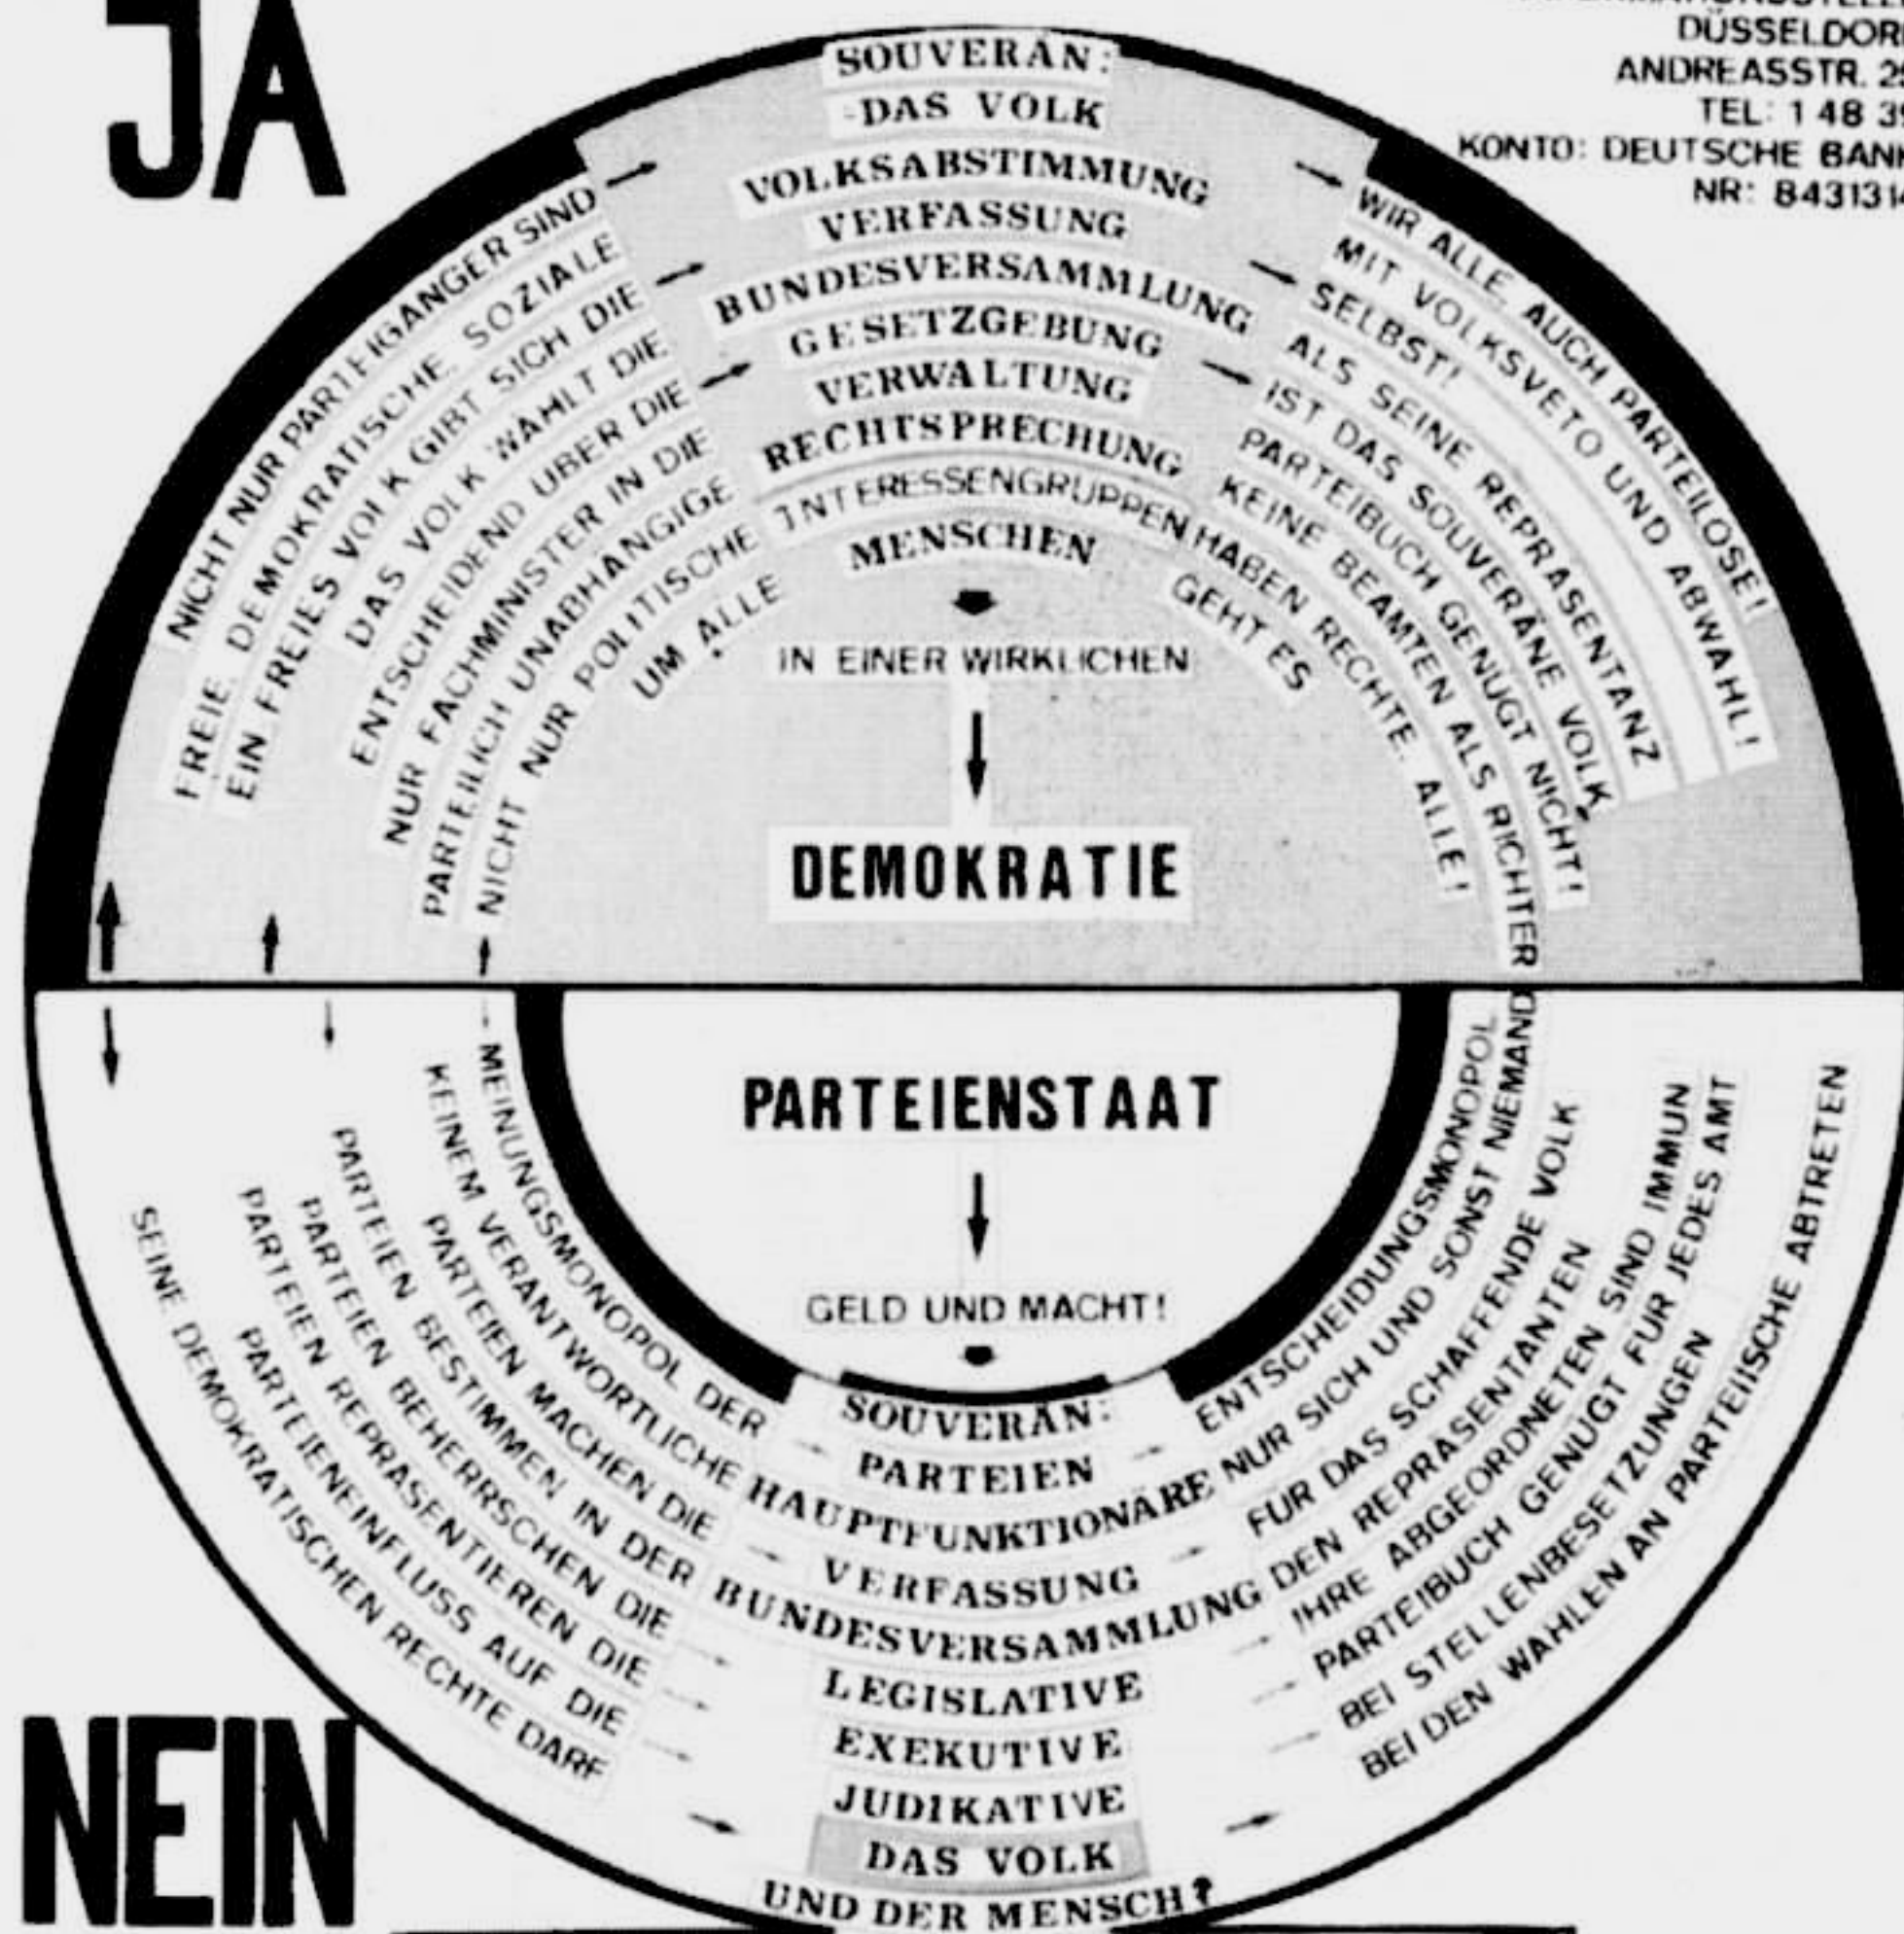

EIN VERGLEICH ZWEIER GESELLSCHAFTSFORMEN

DIREKTE DEMOKRATIE

ORGANISATION DER NICHTWÄHLER
FÜR FREIE VOLKSABSTIMMUNG
INFORMATIONSTELLE
DÜSSELDORF
ANDREASSTR. 25
TEL: 1 48 39
KONTO: DEUTSCHE BANK
NR: 8431314

JA

- VOLKSEINFLUSS

PARTEIENEINFLUSS

AUF DIE POLITISCHE WILLENSBILDUNG

Joseph Beuys, art Informedia EDITION, Tragetasche aus Polyethylen mit Filzplastik, 1. Auflage 10000 Exemplare, 1971

So kann die Parteiendiktatur überwunden werden!

Volksabstimmung

Staat = Volk Alle Jeder
freier Demokratischer Sozialismus